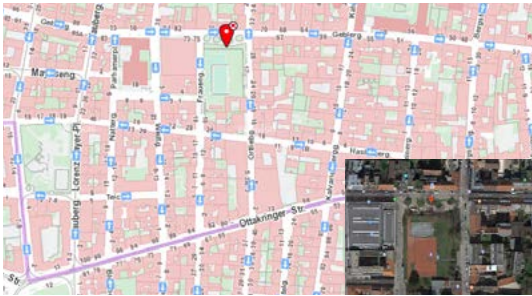

## Symbolische Orte

### **Adelheid Popp**

\* 11.02.1869 in Inzersdorf  
† 07.03.1939 in Wien

Frauenrechtlerin, Sozialdemokratin,  
Nationalratsabgeordnete

1170 Wien, Dornerplatz 13  
Geburtsort

**Adelheid Popp Park**, 1170 Wien  
Verkehrsflächenbenennung seit 2011

### **Marie Jahoda**

\* 26.01.1907 in Wien  
† 29.04.2001 in Sussex, England  
Sozialwissenschaftlerin, Sozialpsychologin, Soziologin

**Marie Jahoda Gasse**, 1170 Wien  
Verkehrsflächenbenennung 2008

### **Metropol**

Hernalser Hauptstraße 55, 1170